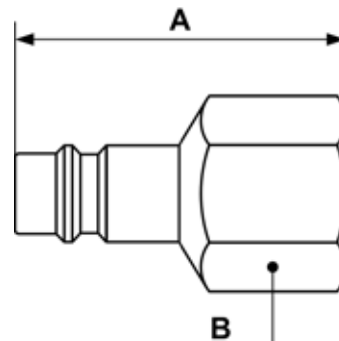

CONECTORES PARA ENCHUFES RÁPIDOS - ERP 11

Conector rosca hembra cilíndrica

Perfil : EUROPEAN

Ø de pasaje

10.4 mm

Referencia	Roscado	Dim. A (mm)	Dim. B (mm)
ERP 116101	G1/4	38	17
ERP 116102	G3/8	41	21
ERP 116103	G1/2	45	25
ERP 116104	G3/4	50	32